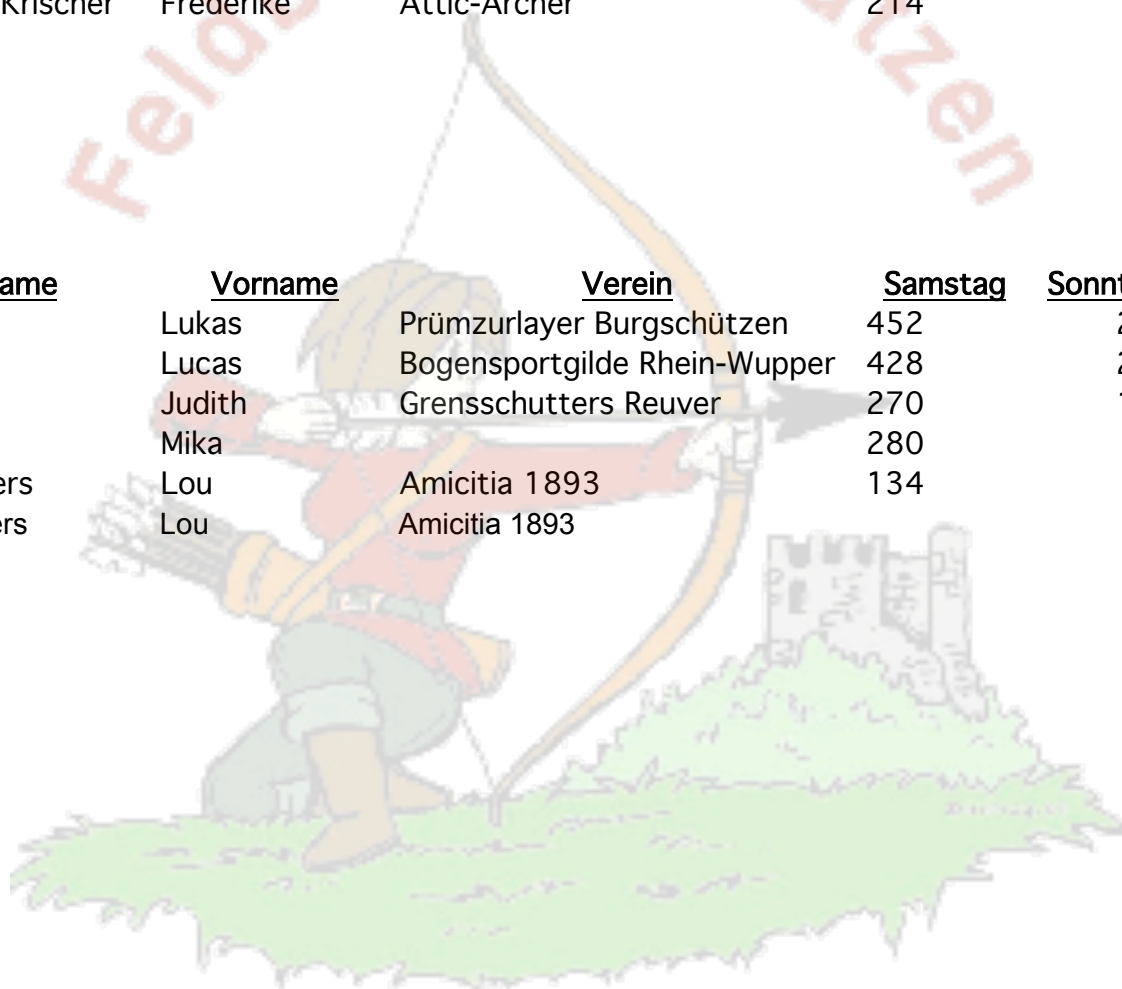

Merziger	Marco	Prümzurlayer Burgschützen	264	130	394
Welter	Tom	Arrow Dudelage	200	180	380
Stief	Philipp	SSV Krastel e.V.	180	60	240
Vorberg	Bjarne		172	0	172

weibliche Jugend

<u>Name</u>	<u>Vorname</u>	<u>Verein</u>	<u>Samstag</u>	<u>Sonntag</u>	<u>Ergebnis</u>
Junglas-Krischer	Frederike	Attic-Archer	214	90	304

Kinder

<u>Name</u>	<u>Vorname</u>	<u>Verein</u>	<u>Samstag</u>	<u>Sonntag</u>	<u>Ergebnis</u>
Fiedler	Lukas	Prümzurlayer Burgschützen	452	290	742
Estl	Lucas	Bogensportgilde Rhein-Wupper	428	280	708
Thijssen	Judith	Grensschutters Reuver	270	180	450
Vorberg	Mika		280	0	280
Mulleneers	Lou	Amicitia 1893	134	60	194
Mulleneers	Lou	Amicitia 1893			

Biersdorf am See e.V.
2000